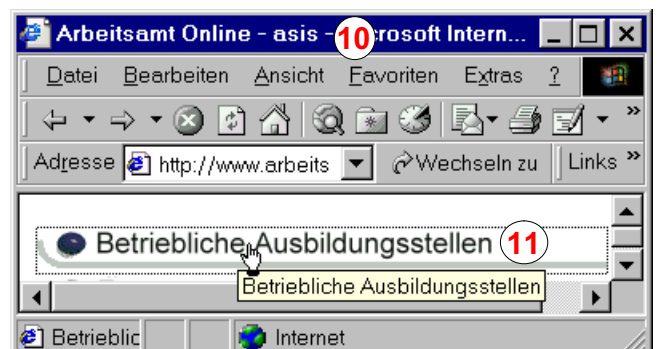

und auf der Seite *Arbeitsamt Online-asis* (10) auf *Betriebliche Ausbildungsstellen* (11).