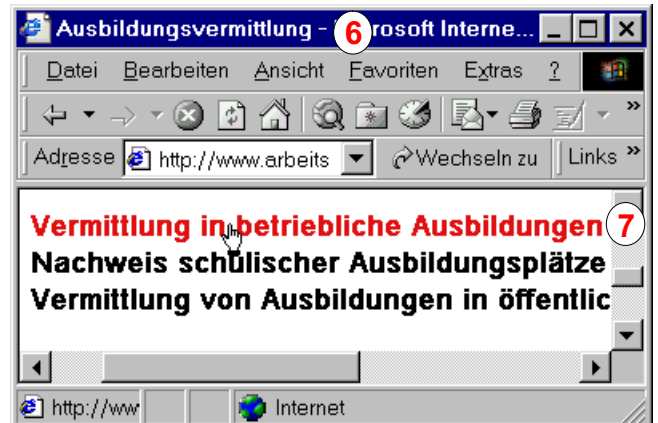

Lehrstellensuche mit Arbeitsamt online (1)

Laden Sie die Homepage der *Bundesanstalt für Arbeit* in Ihren Browser (1). Die Internet-Adresse von *Arbeitsamt Online* können Sie der Adressleiste des *Microsoft Internet Explorer* entnehmen (2). Es genügt, wenn Sie als Adresse *www.arbeitsamt.de* eingeben.

Klicken Sie im Browserfenster auf den Link *Berufs- und Studienwahl/Ausbildungssuche* (3), um die *Startseite Berufs- und Studienwahl* in den Browser zu laden (4). Suchen Sie den Link *Ausbildungssuche/Ausbildungsvermittlung* (5). Klicken Sie auf diesen Link.