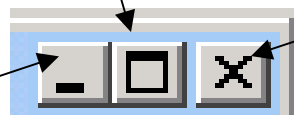

Suchergebnisse lesen

Mit diesen Pfeilen

kannst du wie in einem Buch

zwischen bereits besuchten Seiten hin- und herblättern.

Meist öffnet sich ein weiteres Fenster, wenn du eine neue Seite anklickst.

Diese Seite legt sich dann vor die „Blinde Kuh-Seite“. Du kannst sie mit diesen Symbolen verändern.

Wenn du auf dieses Symbol klickst, vergrößert sich das Fenster.

Wenn du auf dieses Symbol klickst, schließt sich das Fenster und du kommst zurück zu deinen Suchergebnissen.

Wenn du auf dieses Symbol klickst, verschwindet das Fenster auf der Task-Leiste.